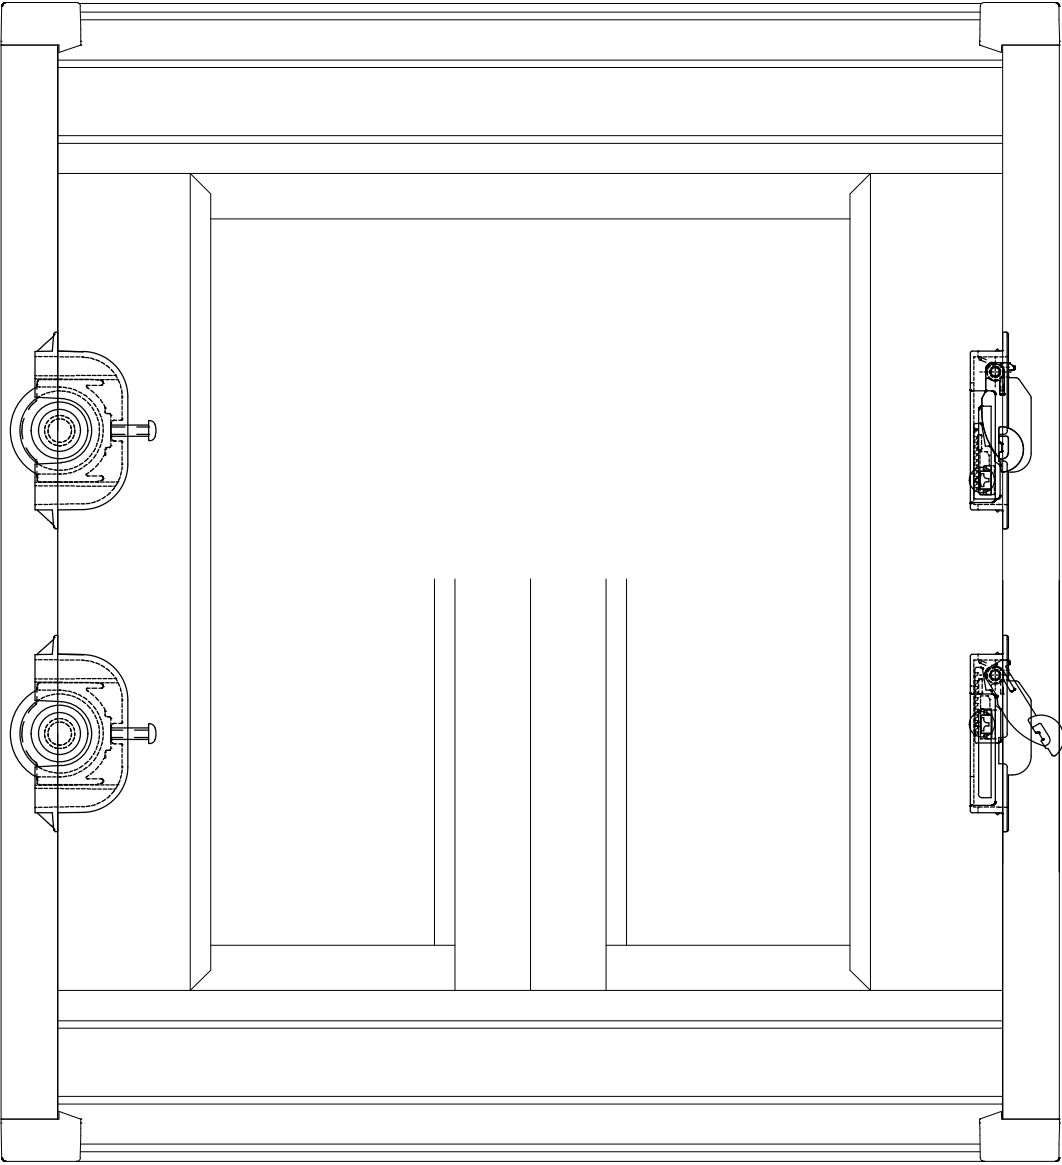

製品W仕上寸法

製品H仕上寸法

ビル用横框

ビル用振止

ビル用縦框

ビル用戸車

ビル用中棧

押えゴム

モヘア

モヘアH

工務名称	尺	1/2
MB・MC型網戸 姿図	図	MB-1
株式会社 共栄ネット		