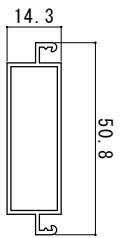

製品W仕上寸法

製品H仕上寸法

ビル用横框

ビル用振止

ビル用縦框

ビル用戸車

ビル用中棧

押えゴム

モヘア

モヘアH

工務名称	尺	1/2
MB・MC型網戸 姿図	図	MB-1
株式会社 共栄ネット		