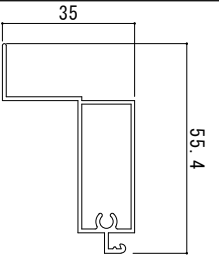

製品W仕上寸法

製品H仕上寸法

ビル用横框

ビル用振止

ビル用縦框

ビル用戸車

ビル用中棧

押えゴム

モヘア

モヘアH

工務名称	尺	1/2
MB・MC型網戸 姿図	図	MB-1
株式会社 共栄ネット		