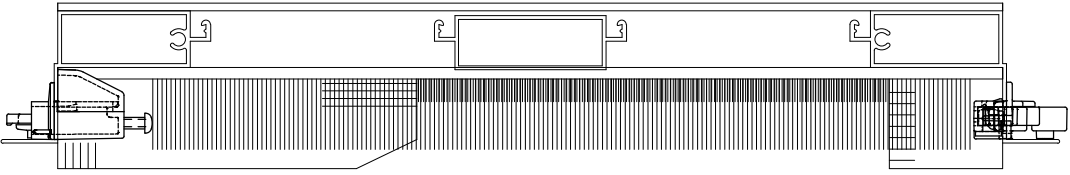

製品W仕上寸法

製品H仕上寸法

ビル用横框

ビル用振止

ビル用縦框

ビル用戸車

ビル用中棧

押えゴム

モヘア

モヘアH

工務名称	尺	1/2
MB・MC型網戸 姿図	図	MB-1
株式会社 共栄ネット		