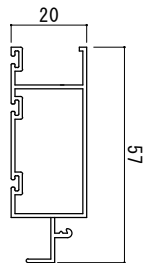

製品W仕上寸法

製品H仕上寸法

ビル用横框

ビル用振止

ビル用縦框

ビル用戸車

ビル用中棧

押えゴム

モヘア

モヘアH

工務名称	尺	1/2
MB・MC型網戸 姿図	図	MB-1
株式会社 共栄ネット		