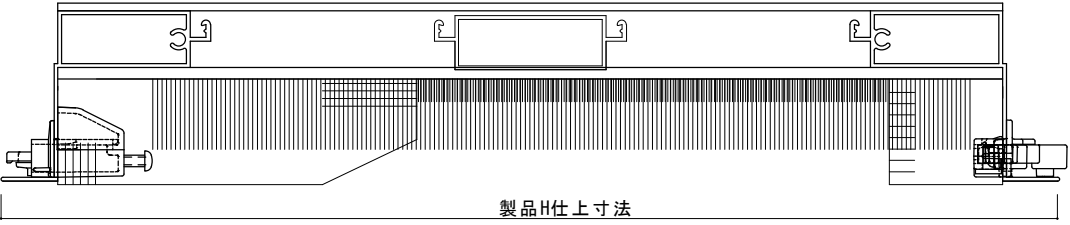

製品W仕上寸法

製品H仕上寸法

ビル用W30横框

ビル用振止

ビル用縦框

ビル用戸車

ビル用中棧

押えゴム

モヘア

モヘアH

工務名称	尺	1/2
MB・MC型網戸W30仕様 姿図	図	MB-2
株式会社 共栄ネット		