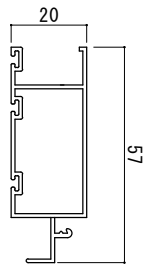

製品W仕上寸法

製品H仕上寸法

ビル用W30横框

ビル用振止

ビル用縦框

ビル用戸車

ビル用中棧

押えゴム

モヘア

モヘアH

工務名称	尺	1/2
MB・MC型網戸W30仕様 姿図	図	MB-2
株式会社 共栄ネット		