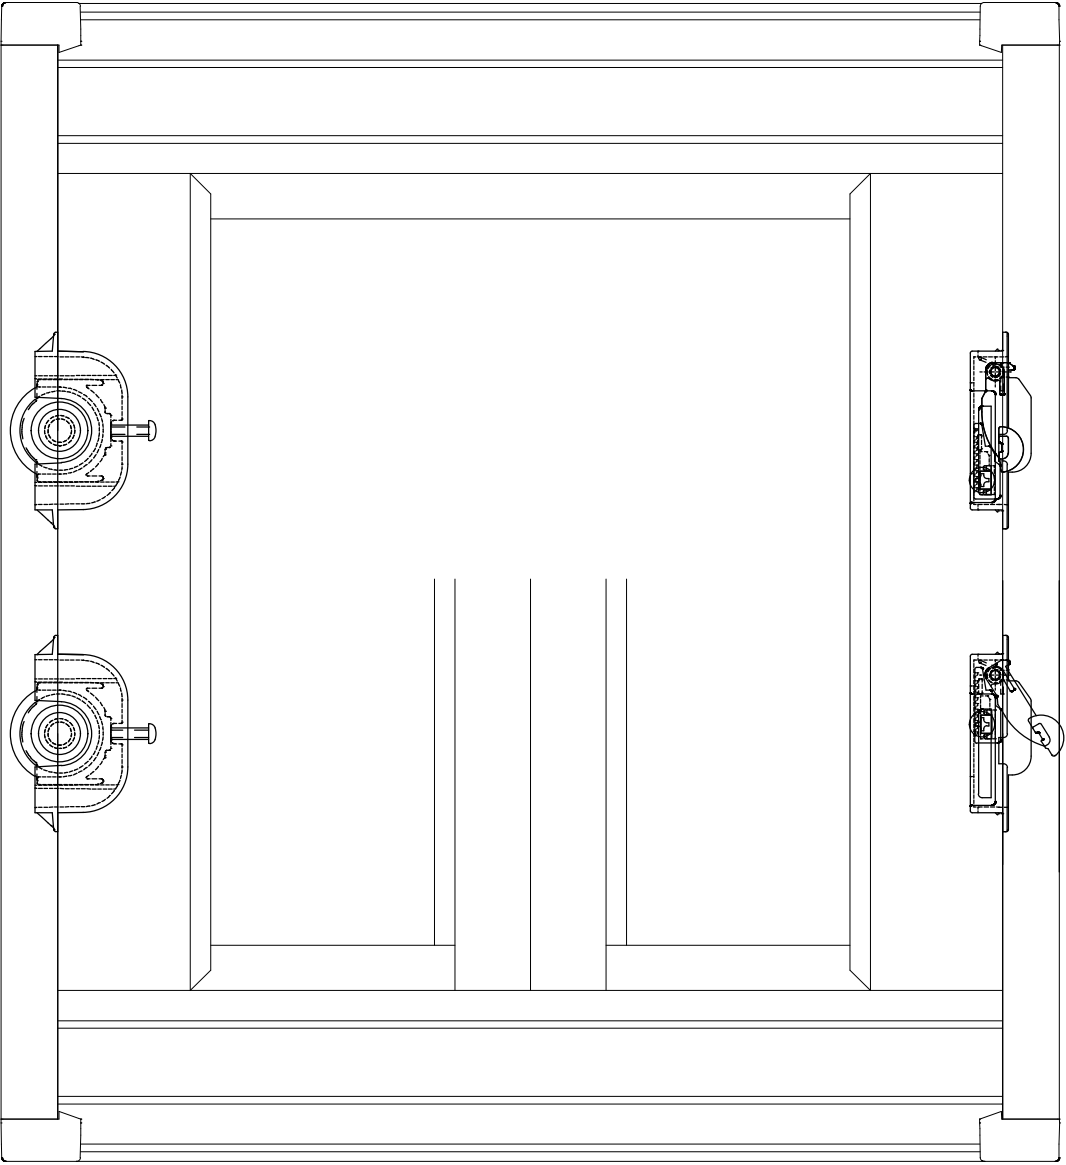

製品W仕上寸法

製品H仕上寸法

ビル用W30横框

ビル用振止

ビル用縦框

ビル用戸車

ビル用中棧

押えゴム

モヘア

モヘアH

工務名称	尺	1/2
MB・MC型網戸W30仕様 姿図	図	MB-2
株式会社 共栄ネット		