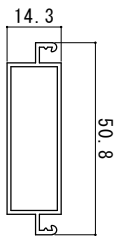

製品W仕上寸法

製品H仕上寸法

ビル用W30横框

ビル用振止

ビル用縦框

ビル用戸車

ビル用中棧

押えゴム

モヘア

モヘアH

工務名称	尺	1/2
MB・MC型網戸W30仕様 姿図	図	MB-2
株式会社 共栄ネット		