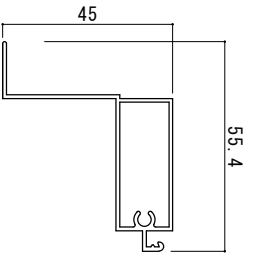

製品W仕上寸法

製品H仕上寸法

ビル用W30横框

ビル用振止

ビル用縦框

ビル用戸車

ビル用中棧

押えゴム

モヘア

モヘアH

工務名称	尺	1/2
MB・MC型網戸W30仕様 姿図	図	MB-2
株式会社 共栄ネット		