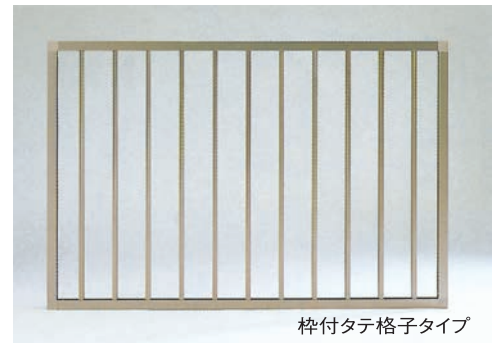

洋風タイプ

和風タイプ

■ アルミ クロス面格子

■ 特 長

グレードアップされた飾り格子です。
防犯はもとより窓の演出にも一役。
洋風・和風・枠付タテ格子タイプ、そ
の他オーダー製品も取り扱っており
ます。

枠付タテ格子タイプ

躯体取付ネジが隠れる
防犯キャップ採用で安心。
美観も損ねません。

KYOEI NET クロス面格子

■クロス面格子型材及び部品一覧表

枠材A No.901N 定尺5500	枠材B(立格子タイプ) No.903 定尺5500	格子材 No.902 定尺5500	立格子材 No.202 定尺5700	押縁材 No.904 定尺5500
コーナブロック No.910N 定尺5500	リベット(大) No.218 定尺5500	ポール No.305 シルバー、ブロンズ、ブラック ホワイト、ステンカラー、オータム 定尺4500	ポール取付用プレート No.323 SET(2ヶ入) 防犯キャップ付	ポール立用プレート No.916 SET(各2ヶ入) 防犯キャップ付
取付金具 No.912 SET(4ヶ入) 防犯キャップ付	ワンタッチ金具 No.912K SET(4ヶ入) 防犯キャップ付	横付金具 No.913S SET(4ヶ入) 防犯キャップ付		