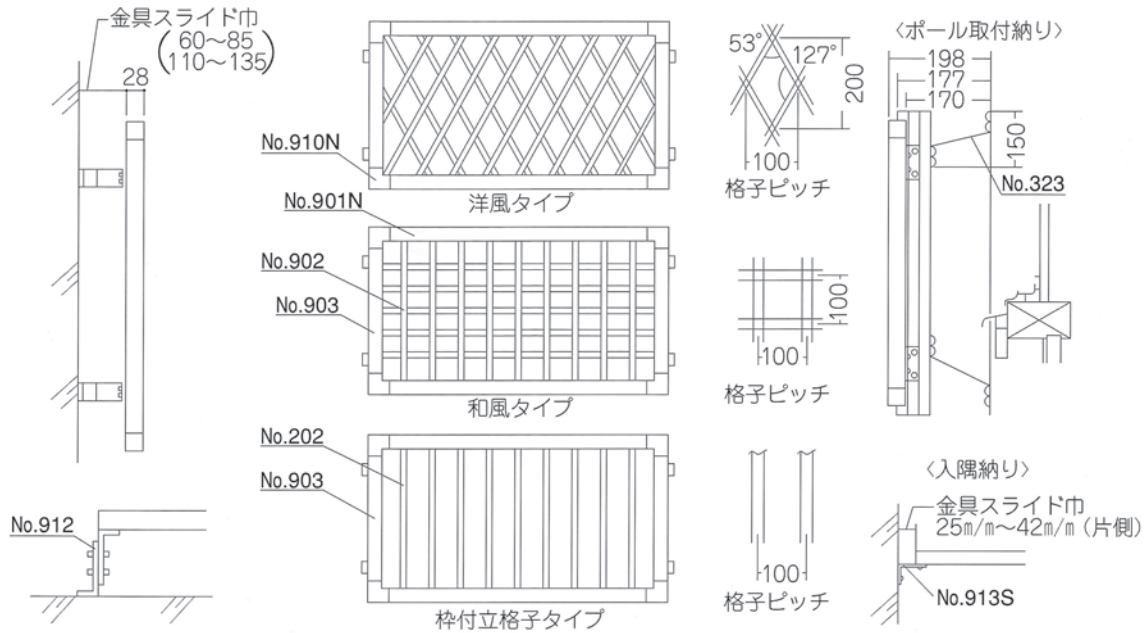

洋風タイプ

和風タイプ

■ アルミ クロス面格子

■ 特 長

グレードアップされた飾り格子です。
防犯はもとより窓の演出にも一役。
洋風・和風・枠付タテ格子タイプ、そ
の他オーダー製品も取り扱っており
ます。

枠付タテ格子タイプ

躯体取付ネジが隠れる
防犯キャップ採用で安心。
美観も損ねません。

KYOEI NET クロス面格子

■クロス面格子型材及び部品一覧表

枠材A No.901N 定尺5500	枠材B(立格子タイプ) No.903 定尺5500	格子材 No.902 定尺5500	立格子材 No.202 定尺5700	押縁材 No.904 定尺5500
コーナブロック No.910N 定尺5500	リベット(大) No.218 定尺5500	ポール No.305 シルバー、ブロンズ、ブラック ホワイト、ステンカラー、オータム 定尺4500	ポール取付用プレート No.323 SET(2ヶ入) 防犯キャップ付	ポール立用プレート No.916 SET(各2ヶ入) 防犯キャップ付
取付金具 No.912 SET(4ヶ入) 防犯キャップ付	ワンタッチ金具 No.912K SET(4ヶ入) 防犯キャップ付	横付金具 No.913S SET(4ヶ入) 防犯キャップ付		