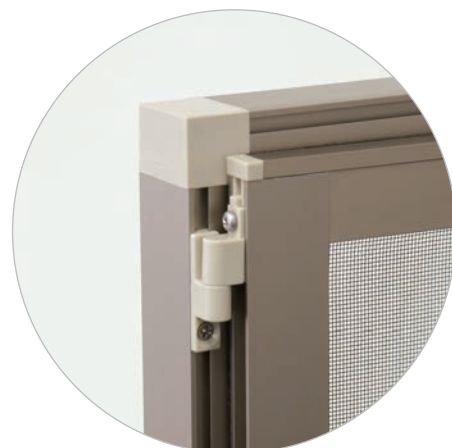

■ H-II型網戸(開き網戸)

丁番吊元は、左右兼用となります。

■特長

装飾窓(横スベリ、縦スベリ)等に適した網戸で、枠と障子とを一体化したタイプです。

丁番・コーナー(枠・障子)共、プラスチックにてスッキリ仕上げた網戸です。

KYOEI NET H-II型網戸(開き網戸)

■H-II型網戸(開き網戸)及び部品一覧表

枠 No.492 定尺4000	障子W No.493 定尺4000	障子H No.494 定尺4000	中棧 No.409 定尺4000	枠コーナー No.495
押えビート No.134 	中棧止金具 No.135 	障子コーナー No.496 	蝶番SET L&R No.497 	ラッチSET No.435R
握手 No.426 樹脂 	組立ビス No.144 	モヘア No.131 		

■適応色：ナチュラルシルバー、ステンカラー

商品の仕様を変更することがありますのでご了承ください。

■ご用命は

■製造発売元