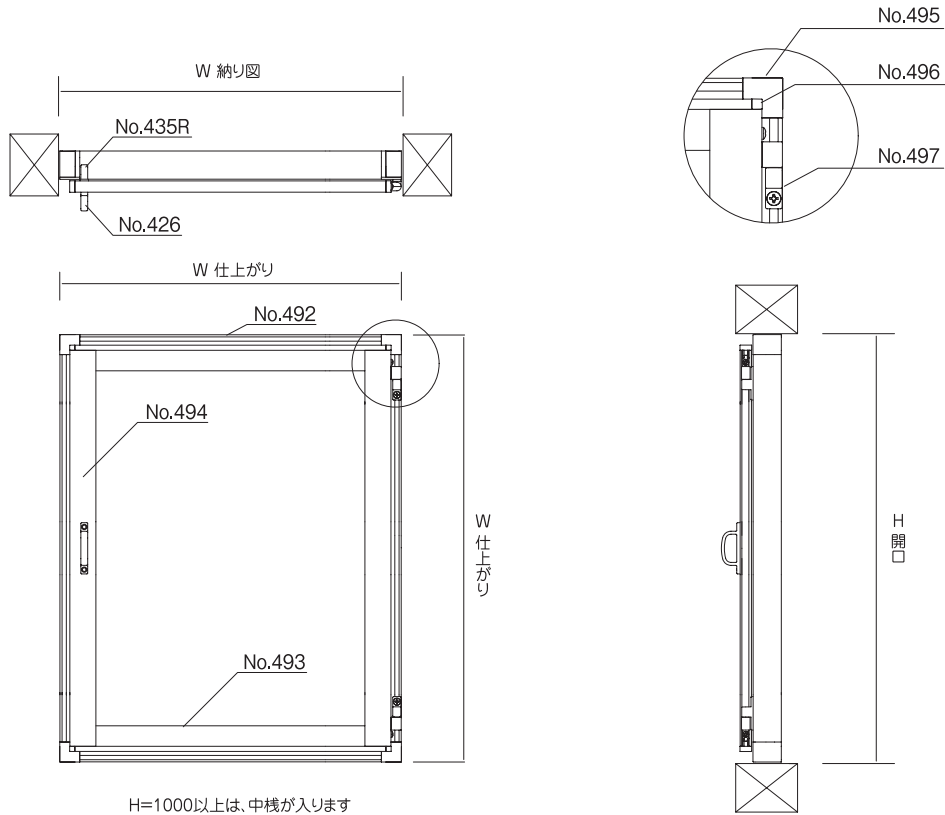

■ H-II型網戸(開き網戸)

丁番吊元は、左右兼用となります。

■特長

装飾窓(横スベリ、縦スベリ)等に適した網戸で、枠と障子とを一体化したタイプです。

丁番・コーナー(枠・障子)共、プラスチックにてスッキリ仕上げた網戸です。

KYOEI NET H-II型網戸(開き網戸)

■H-II型網戸(開き網戸)及び部品一覧表

枠 No.492 定尺4000	障子W No.493 定尺4000	障子H No.494 定尺4000	中棧 No.409 定尺4000	枠コーナー No.495
押えビート No.134 	中棧止金具 No.135 	障子コーナー No.496 	蝶番SET L&R No.497 	ラッチSET No.435R
握手 No.426 樹脂 	組立ビス No.144 	モヘア No.131 		