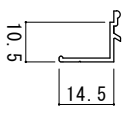

クロス格子材

壁付金具

・ D = 60 ~ 85
・ D = 110 ~ 135

ポール材

横付金具

クロス格子枠材A

カチコミ式金具

・ D = 55

クロス格子押縁材

工事名称

尺 1/2

井桁面格子 姿図

図面番号 CW-1

株式会社 共栄ネット