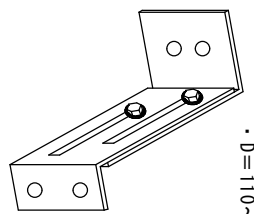

クロス格子材

壁付金具

・ D = 60 ~ 85
・ D = 110 ~ 135

ポール材

横付金具

クロス格子枠材A

カチコミ式金具

・ D = 55

クロス格子押縁材

工事名称

尺 1/2

井桁面格子 姿図

図面番号 CW-1

株式会社 共栄ネット