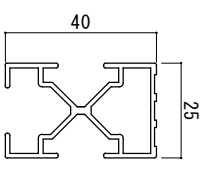

クロス格子材

壁付金具

・ D = 60 ~ 85
・ D = 110 ~ 135

ポール材

横付金具

クロス格子枠材A

カチコミ式金具

・ D = 55

クロス格子押縁材

工事名称

尺 1/2

井桁面格子 姿図

図面番号 CW-1

株式会社 共栄ネット