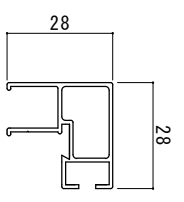

クロス格子材

壁付金具

・ D = 60 ~ 85
・ D = 110 ~ 135

ポール材

横付金具

クロス格子枠材A

カチコミ式金具

・ D = 55

クロス格子押縁材

工事名称

尺 1/2

井桁面格子 姿図

図面番号 CW-1

株式会社 共栄ネット