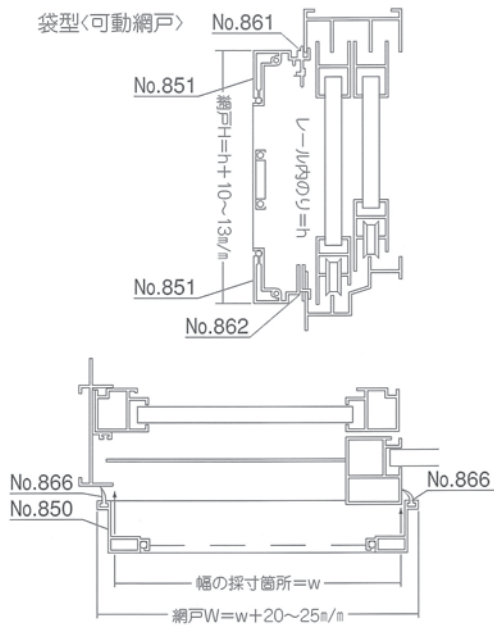

■ J型網戸 (袋型網戸)

■ O型網戸 (乙防用網戸)

■ 特 長

補強框を覆ってしまう持出し網戸です。  
ビル用サッシに多く用いられる特殊な  
タイプです。

## ■袋型(可動、固定)乙防型網戸部品一覧表

<b>タテ材</b> No.850  定尺5500	<b>ヨコ材</b> No.851  定尺5500	<b>中棧</b> No.852  定尺4200	<b>乙防タテ材</b> No.853  定尺5700	<b>フレ止め</b> No.861 
<b>戸車</b> No.862 	<b>ストッパー</b> No.863 	<b>上部ツメ</b> No.864 	<b>下部ひっかけピン</b> No.865 	<b>ヒレゴム</b> No.866 袋型用 
<b>トラスタッピンネジ</b> No.867 4×10 	<b>小ネジ</b> No.868 なべ3×8 	<b>モヘア</b> No.131 乙防用 H=5・7・9.5・15.20 	<b>押えビート</b> No.134 	<b>リベット</b> No.136 
<b>乙防用ヒレゴム</b> No.869 	<b>隙間隠しゴム</b> No.870 乙防用 			