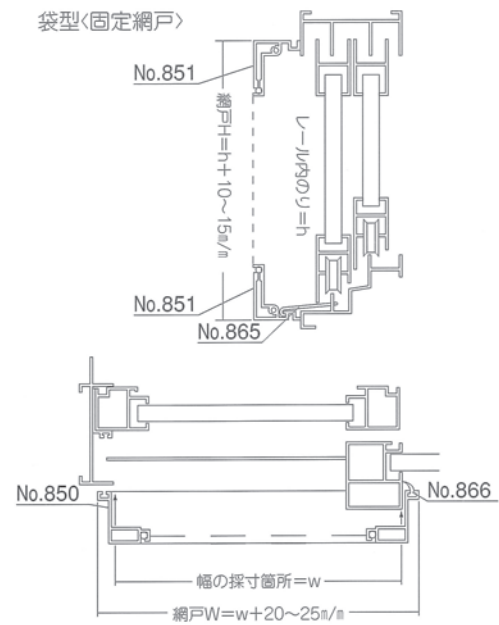

■ J型網戸 (袋型網戸)

■ O型網戸 (乙防用網戸)

■ 特 長

補強框を覆ってしまう持出し網戸です。  
ビル用サッシに多く用いられる特殊な  
タイプです。

## ■袋型(可動、固定)乙防型網戸部品一覧表

<b>タテ材</b> No.850  定尺5500	<b>ヨコ材</b> No.851  定尺5500	<b>中棧</b> No.852  定尺4200	<b>乙防タテ材</b> No.853  定尺5700	<b>フレ止め</b> No.861 
<b>戸車</b> No.862 	<b>ストッパー</b> No.863 	<b>上部ツメ</b> No.864 	<b>下部ひっかけピン</b> No.865 	<b>ヒレゴム</b> No.866 袋型用 
<b>トラスタッピンネジ</b> No.867 4×10 	<b>小ネジ</b> No.868 なべ3×8 	<b>モヘア</b> No.131 乙防用 H=5・7・9.5・15.20 	<b>押えビート</b> No.134 	<b>リベット</b> No.136 
<b>乙防用ヒレゴム</b> No.869 	<b>隙間隠しゴム</b> No.870 乙防用 			