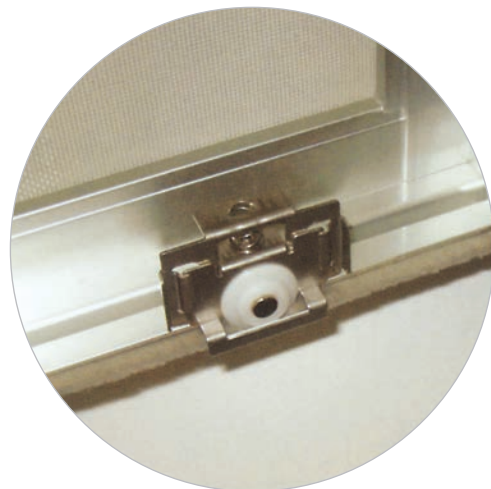

■ J型網戸 (袋型網戸)

■ O型網戸 (乙防用網戸)

■ 特 長

補強框を覆ってしまう持出し網戸です。  
ビル用サッシに多く用いられる特殊な  
タイプです。

# KYOEI NET

- 袋型(可動、固定)網戸
- 乙防型網戸