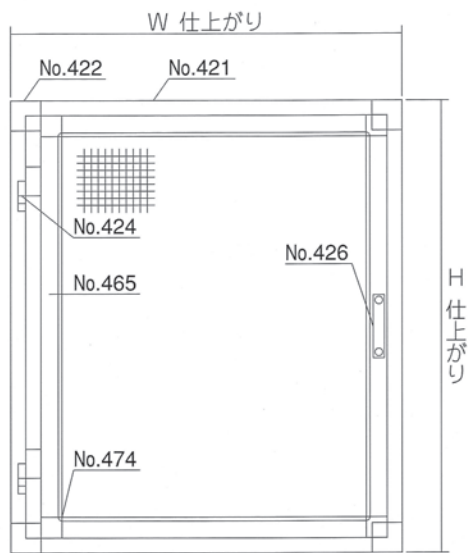

H型網戸 (開き網戸)

丁番吊元は、左右兼用となります。

■特 長

装飾窓(横スベリ、縦スベリ)等に適した網戸で、枠と障子とを一体化したタイプです。

丁番・コーナー(枠・障子)共、プラスチックにてスッキリ仕上げた網戸です。

KYOEI NET H型網戸 (開き網戸)

■H型網戸 (開き網戸) 及び部品一覧表

姿図
H=1000以上は、中棧が入ります。

枠 No.421 定尺4200	障子材 No.465 定尺3700	中棧 No.104 定尺4000	コーナーブロック(枠) No.422 樹脂 	モヘア No.131
押えビート No.134 	中棧止金具 No.135 	コーナーブロック(障子) No.474 樹脂 	蝶番SET No.424 樹脂 	ラッチSET No.425R 樹脂
マグネットSET No.425 	握手 No.426 樹脂 	ビス No.427 A・B・C A 皿小ネジD6 ステン4×25 (蝶番、握手)取付用 B ナベ小ネジ ステン4×10 (コーナーブロック)取付用 C テクス3.5×16 (枠)取付用	ビス No.427 D・E・F D 皿小ネジD6 4×10 E テクス 4×19 F M4ボルト	モヘア押え No.428