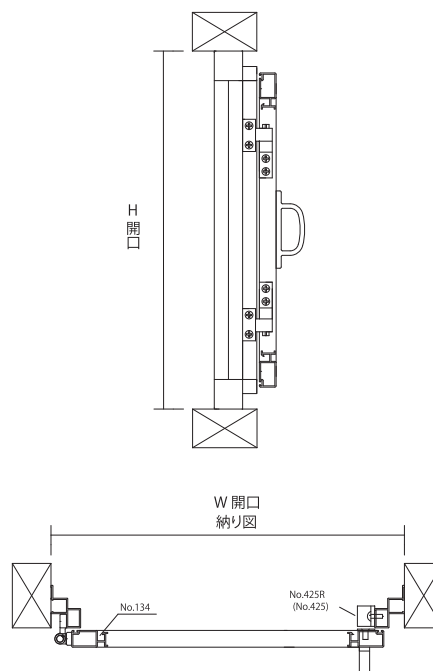

H型網戸 (開き網戸)

丁番吊元は、左右兼用となります。

■特 長

装飾窓(横スベリ、縦スベリ)等に適した網戸で、枠と障子とを一体化したタイプです。

丁番・コーナー(枠・障子)共、プラスチックにてスッキリ仕上げた網戸です。

KYOEI NET H型網戸 (開き網戸)

■H型網戸 (開き網戸) 及び部品一覧表

姿図
H=1000以上は、中棧が入ります。

枠 No.421 定尺4200	障子材 No.465 定尺3700	中棧 No.104 定尺4000	コーナーブロック(枠) No.422 樹脂 	モヘア No.131
押えビート No.134 	中棧止金具 No.135 	コーナーブロック(障子) No.474 樹脂 	蝶番SET No.424 樹脂 	ラッチSET No.425R 樹脂
マグネットSET No.425 	握手 No.426 樹脂 	ビス No.427 A・B・C A 皿小ネジD6 ステン4×25 (蝶番、握手)取付用 B ナベ小ネジ ステン4×10 (コーナーブロック)取付用 C テクス3.5×16 (枠)取付用	ビス No.427 D・E・F D 皿小ネジD6 4×10 E テクス 4×19 F M4ボルト	モヘア押え No.428