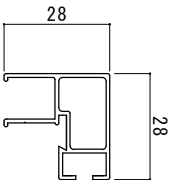

100

200

クロス格子材

壁付金具

・ D = 60 ~ 85
・ D = 110 ~ 135

ポール材

横付金具

クロス格子枠材A

カチコミ式金具

・ D = 55

クロス格子押縁材

工事名称

尺 1/2

クロス面格子 姿図

図番 C-1

株式会社 共栄ネット