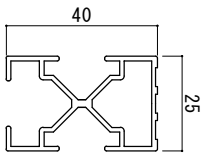

100

200

クロス格子材

壁付金具

・ D = 60 ~ 85
・ D = 110 ~ 135

ポール材

横付金具

クロス格子枠材A

カチコミ式金具

・ D = 55

クロス格子押縁材

工事名称

尺 1/2

クロス面格子 姿図

図番 C-1

株式会社 共栄ネット