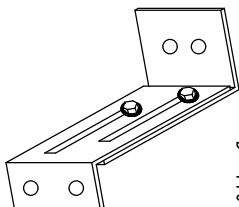

100

200

クロス格子材

壁付金具

・ D = 60 ~ 85
・ D = 110 ~ 135

ポール材

横付金具

クロス格子枠材A

カチコミ式金具

・ D = 55

クロス格子押縁材

工事名称

尺 1/2

クロス面格子 姿図

図番 C-1

株式会社 共栄ネット