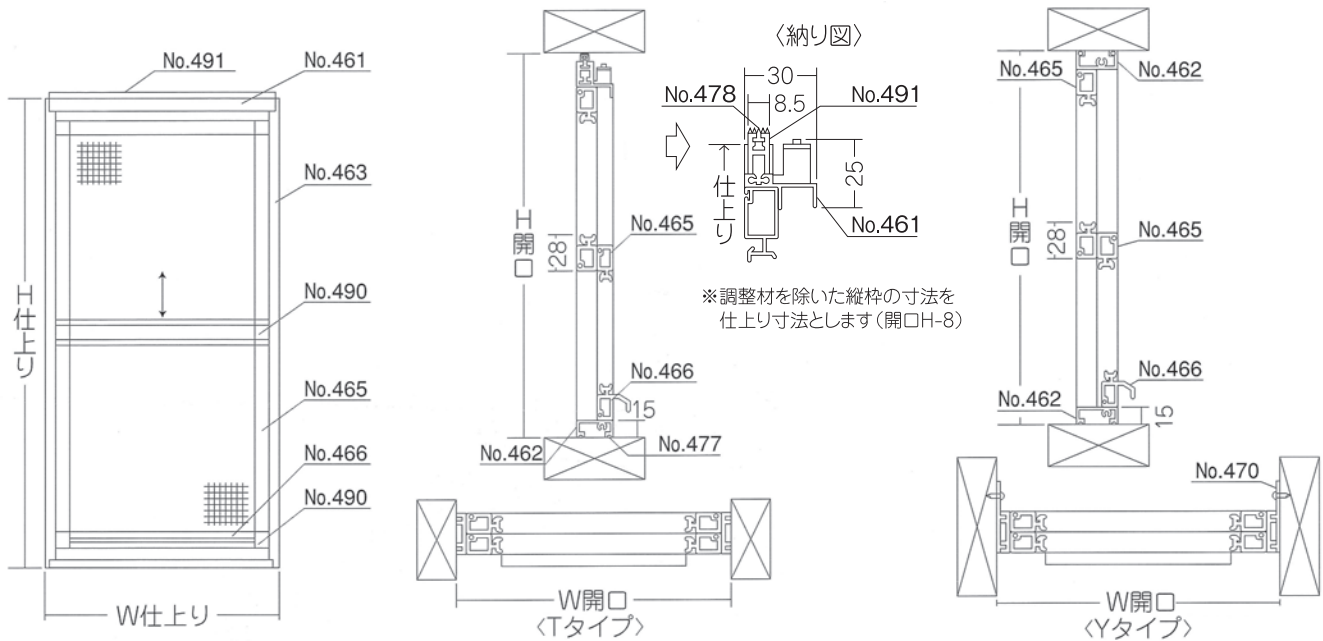

U型網戸(上げ下げ網戸)

■特 長

上部スライドバネ機能で取り付け場所を選ばない網戸です。開き窓にはぜひ上げ下げ網戸をご使用ください。

上部・下部網戸スライドにより任意の位置にてストップ

KYOEI NET U型網戸(上げ下げ網戸)

■U型網戸(上げ下げ網戸)及び部品一覧表

上枠 No.461 定尺3700	下枠 No.462 定尺3700	縦枠 No.463 定尺4200	障子材 No.465 定尺3700	障子材(引手付) No.466 定尺3700
調整材(大) No.491 定尺3700	縦枠補助材 No.470 YKブラック色のみ 定尺3700	網戸用板バネ No.471 	上枠バネ No.472 	ロック装置 No.473 樹脂
コーナブロック No.490 	下部スベリ止め No.477 	上部スベリ止め No.478 	組立ビス No.144 ナベ 4×25ガイド付	取付ビスA,B No.492 A トラスホネジ 4×10 B テクス 3.5×16
押えビート No.134 				