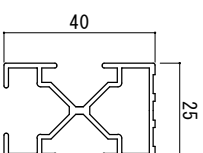

面格子縦材

壁付金具

・ D = 60 ~ 85  
・ D = 110 ~ 135

クロス格子枠材B

横付金具

ポール材

カチコミ式金具

・ D = 55

工事名称

枠付織面格子 姿図

尺 1/2

図番 CK-1

株式会社 共栄ネット