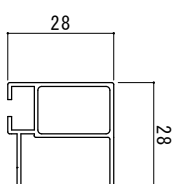

面格子縦材

壁付金具

・ D = 60 ~ 85  
・ D = 110 ~ 135

クロス格子枠材B

横付金具

ポール材

カチコミ式金具

・ D = 55

工事名称

枠付織面格子 姿図

尺 1/2

図番 CK-1

株式会社 共栄ネット