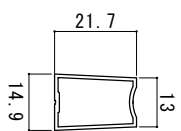

面格子縦材

壁付金具

・ D = 60 ~ 85  
・ D = 110 ~ 135

クロス格子枠材B

横付金具

ポール材

カチコミ式金具

・ D = 55

工事名称

枠付織面格子 姿図

尺 1/2

図番 CK-1

株式会社 共栄ネット