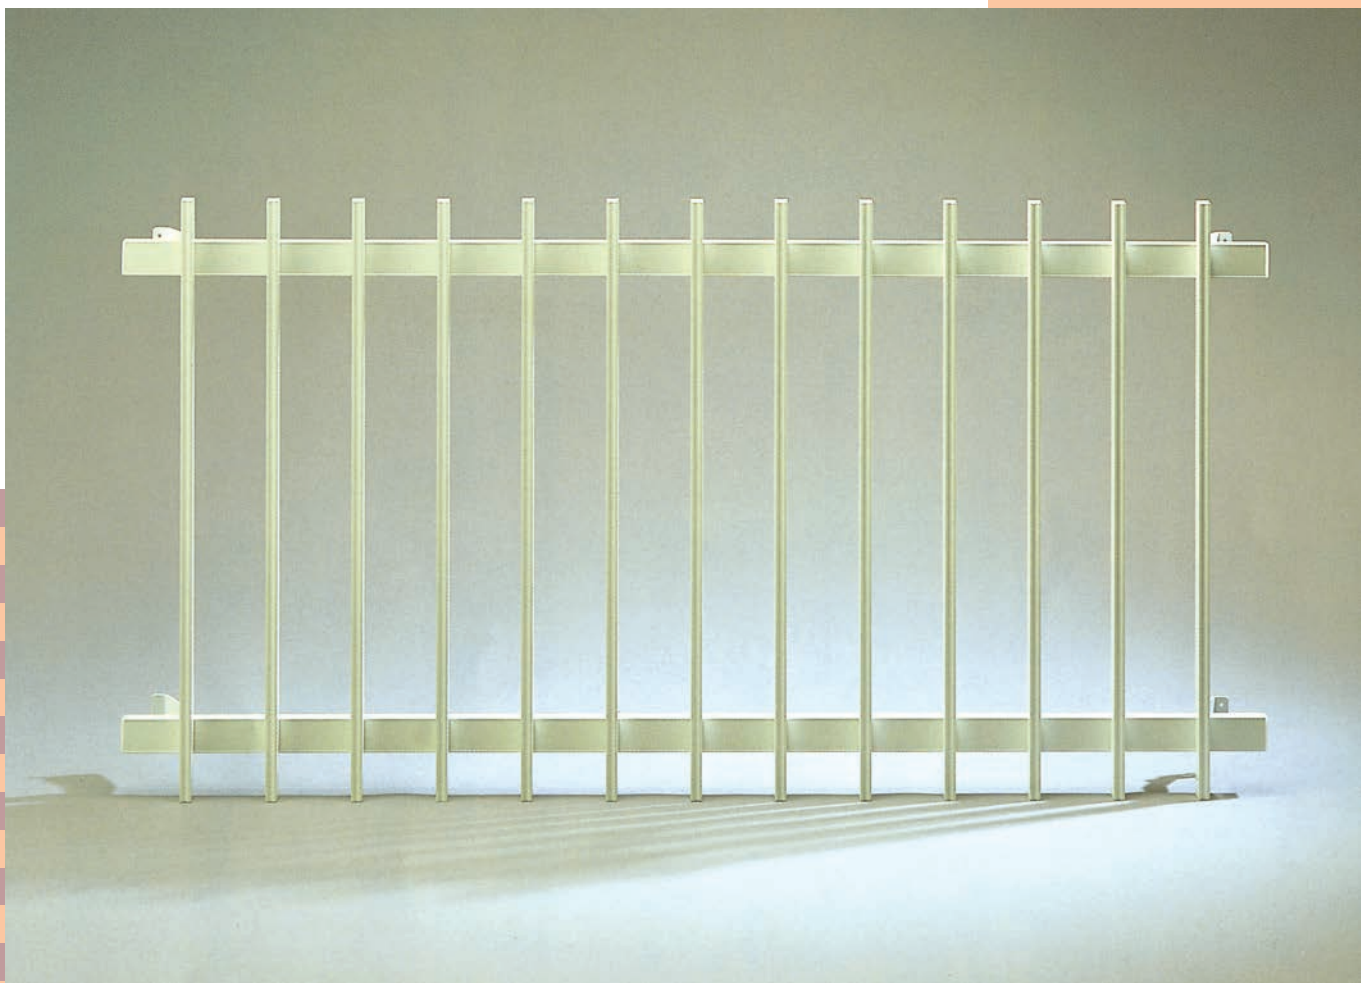

■ アルミ面格子

■ 特 長

防犯はもちろん“オシャレな窓”を考えた格子です。

洋風、和風にもズバリマッチした商品を取り揃えています。

躯体取付ネジが隠れる
防犯キャップ採用で安心。
美観も損ねません。

KYOEI NET アルミ面格子

■面格子型材及び部品一覧表

ヨコ材 No.201 定尺5600	タテ材 No.202 定尺5700	ポール No.305 定尺4500 <small>シルバー ブロンズ ブラック ホワイト ステンカラー オータム</small>	横キャップ No.222 	堅キャップ No.223
ブラケット No.211 SET(4ヶ入) 防犯キャップ付	横付ブラケット No.212 SET(2ヶ入) 防犯キャップ付	中間ブラケット No.213 防犯キャップ付	足長ブラケット No.214-2 SET(2ヶ入) 防犯キャップ付	足長ブラケット No.214-4 SET(4ヶ入) 防犯キャップ付
ワンタッチ金具 No.215 SET(4ヶ入) 	ビル用ワンタッチ金具 No.215-50B SET(4ヶ入) 	リベット(大) No.218 	ポール立用ブラケット No.220 SET(各2ヶ入) 防犯キャップ付	ポール取付用ブラケット No.323 SET(2ヶ入) 防犯キャップ付

■適応色：シルバー、ブロンズ、ブラック、BKC、オータムブラウン、ホワイト、アイボリーホワイト、ステンカラー、ブラウンB1-YKブラック、シャイングレー、プラチナステン、ナチュラルシルバー

商品の仕様を変更することがありますのでご了承下さい。

■ご用命は

■製造発売元