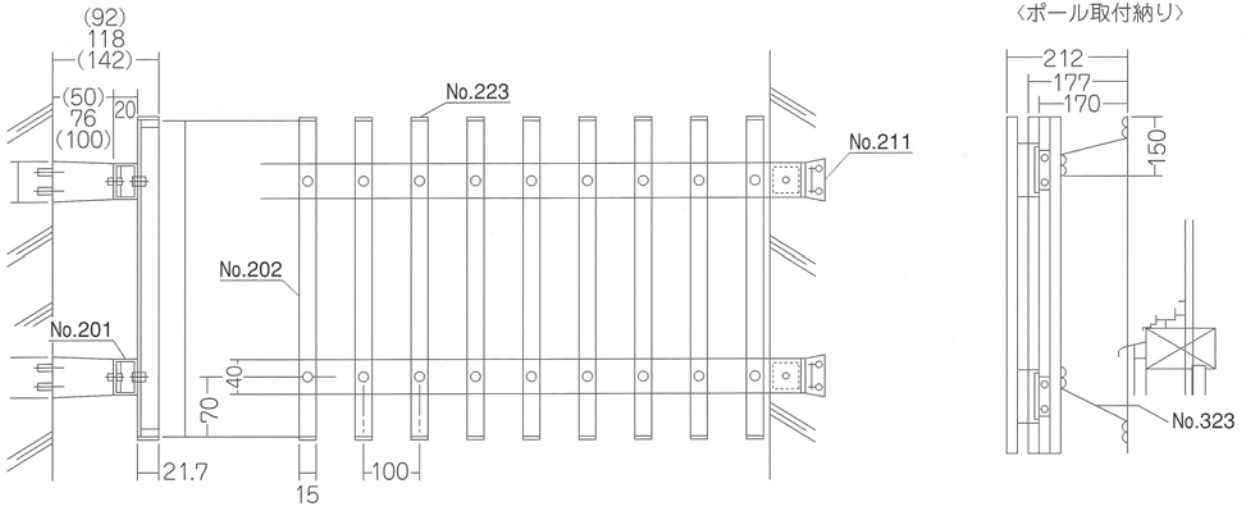

■ アルミ面格子

■ 特 長

防犯はもちろん“オシャレな窓”を考えた格子です。

洋風、和風にもズバリマッチした商品を取り揃えています。

躯体取付ネジが隠れる
防犯キャップ採用で安心。
美観も損ねません。

KYOEI NET アルミ面格子

■面格子型材及び部品一覧表

ヨコ材 No.201 定尺5600	タテ材 No.202 定尺5700	ポール No.305 定尺4500 <small>シルバー ブロンズ ブラック ホワイト ステンカラー オータム</small>	横キャップ No.222 	堅キャップ No.223
ブラケット No.211 SET(4ヶ入) 防犯キャップ付	横付ブラケット No.212 SET(2ヶ入) 防犯キャップ付	中間ブラケット No.213 防犯キャップ付	足長ブラケット No.214-2 SET(2ヶ入) 防犯キャップ付	足長ブラケット No.214-4 SET(4ヶ入) 防犯キャップ付
ワンタッチ金具 No.215 SET(4ヶ入) 	ビル用ワンタッチ金具 No.215-50B SET(4ヶ入) 	リベット(大) No.218 	ポール立用ブラケット No.220 SET(各2ヶ入) 防犯キャップ付	ポール取付用ブラケット No.323 SET(2ヶ入) 防犯キャップ付