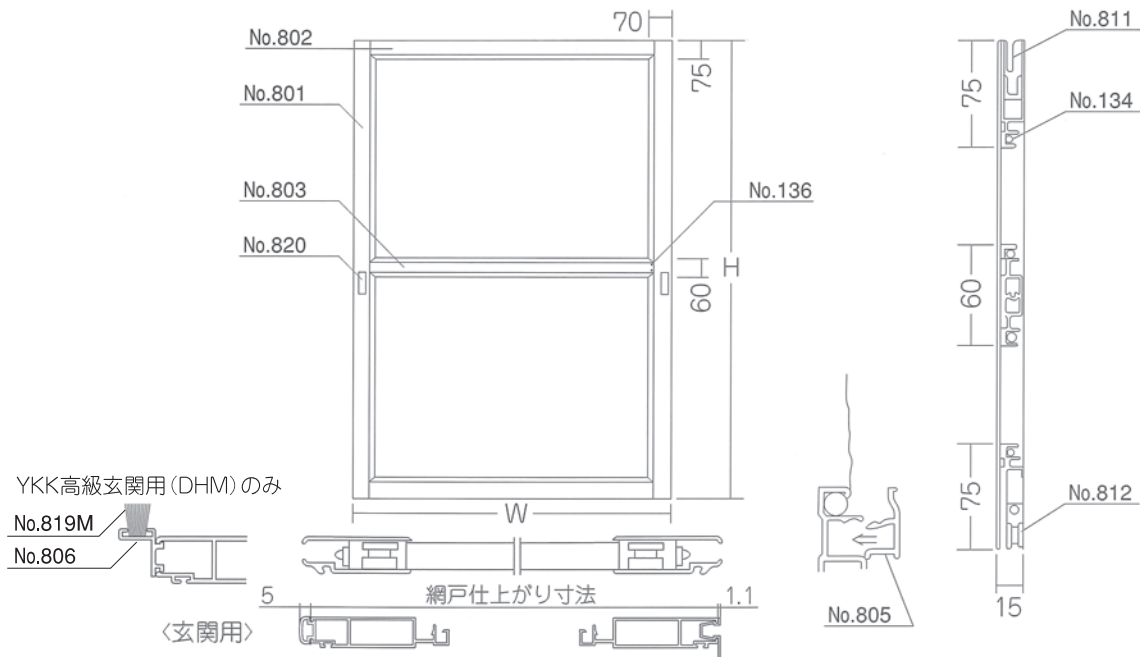

KYOEI NET

- ●高級網戸
- ●高級網戸(玄関用)

■高級網戸型材及び部品一覧表

タテ材 No.801 定尺6000	ヨコ材 No.802 定尺5200	中棧 No.803 定尺4000	召合せ材 No.804 定尺4100	押え縁材 No.805 定尺5500
AY型戸当り材 No.806 定尺3700	土間用ステンール No.111 ステン 定尺2000	フレドメ No.811 S - 偏芯 N - 中芯	戸車 No.812 S - 偏芯 N - 中芯	モヘア No.813 H=7・12 4.5
防虫Tゴム No.814 2000L 4.8	ブロック No.816 23 17	戸当りヒレ付ゴム No.818 2250L 12+12	AY型戸当り用モヘア No.819M H=9 9	引手(舟型) No.820 裏表 75 20
高級戸当りゴム No.821N 10.3 13 t=1.2 5 2.7 S-1900L L-2250L	高級戸当りゴム用ストッパー No.822 10.2 23	押えビート No.134 5.3	リベット(小) No.136 	

■適応色：ブロンズ、ブラウンB1

商品の仕様を変更することがありますのでご了承下さい。

■ご用命は

■製造発売元