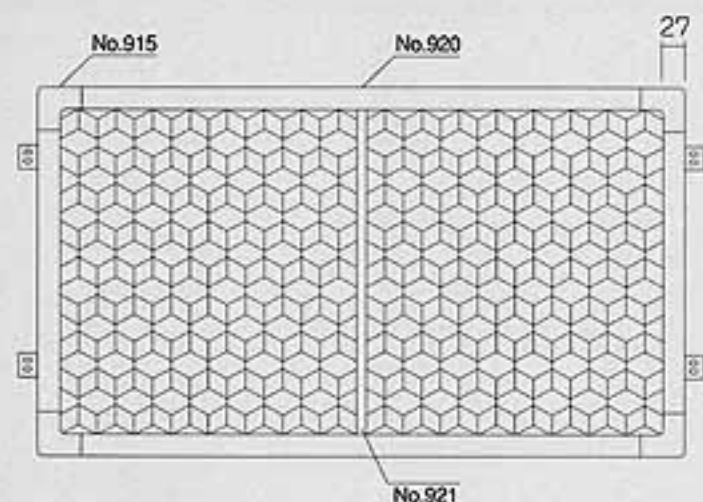

# アルミデザインネット シールズ

## ■シールズ付属形材及び部品一覧表

図面は (S-3タイプタテ貼り中棧入りです)