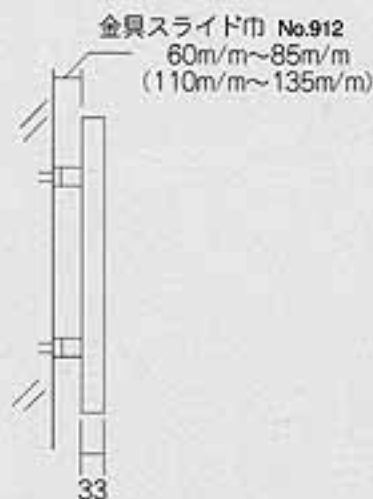

## ■シールズ付属形材及び部品一覧表

図面は (S-3タイプタテ貼り中棧入りです)