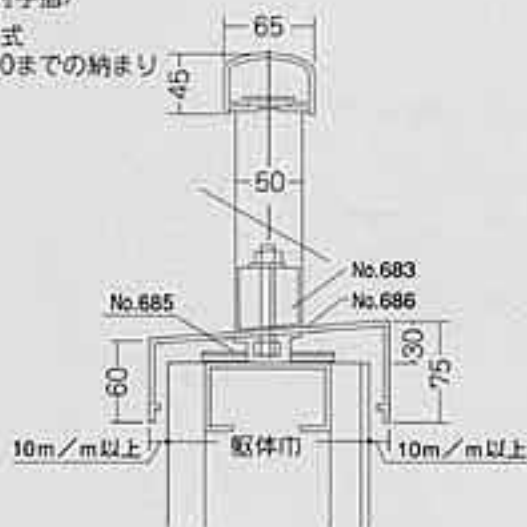

# アルミ笠木 (笠木付手摺)

■アルミ笠木(笠木付手摺)姿図及び部品一覧表

〈笠木〉

笠木巾 = 135.155.180.205.225.250

〈笠木付手摺〉

トップ式  
H=400までの納まり

笠木 No.680

定尺4000

固定金具 No.681

連結材 No.682

中柱 No.683

U金具フラット(間隔) No.684

柱ベース No.685

アルミ

シーラ No.686

調整ライナー No.690