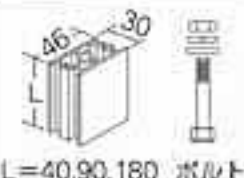

U金具フラット(間隔) No.684