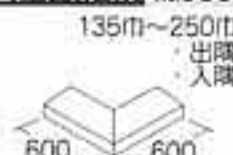

アルミ笠木 (笠木付手摺)

■アルミ笠木(笠木付手摺)姿図及び部品一覧表

〈笠木〉

笠木巾 = 135.155.180.205.225.250

〈笠木付手摺〉

トップ式
H=400までの納まり

笠木 No.680

定尺4000

固定金具 No.681

連結材 No.682

中柱 No.683

U金具フラット(間隔) No.684

柱ベース No.685

アルミ

シーラ No.686

調整ライナー No.690

アンカープラグ No.691

六角フランジ付6×50 No.699

六角フランジ付8×45 No.693

ヘクス

笠木クリップ No.694

金属

笠木ジョイント加へ No.695

金属

隅コーナ-600×600 No.696

エンドキャップ No.697

アルミ

ナットアンカー No.698

65型柱キャップ No.692

樹脂

商品の仕様を変更することがありますので御了承下さい。