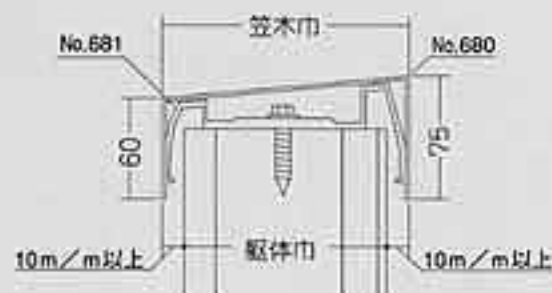

# アルミ笠木 (笠木付手摺)

■アルミ笠木(笠木付手摺)姿図及び部品一覧表

〈笠木〉

笠木巾 = 135.155.180.205.225.250

〈笠木付手摺〉

トップ式  
H=400までの納まり

笠木 No.680

定尺4000

固定金具 No.681

連結材 No.682

中柱 No.683

U金具フラット(間隔) No.684

柱ベース No.685

アルミ

シーラ No.686

調整ライナー No.690