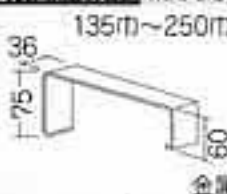

金属

笠木ジョイント加へ No.695

金属

隅コーナ-600×600 No.696