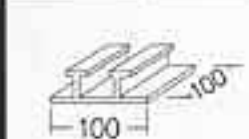

固定金具 No.681

連結材 No.682

中柱 No.683

U金具フラット(間隔) No.684

柱ベース No.685

アルミ

シーラ No.686

調整ライナー No.690