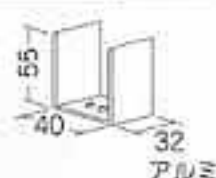

固定金具 No.681

連結材 No.682

中柱 No.683

U金具フラット(間隔) No.684

柱ベース No.685

アルミ

シーラ No.686

調整ライナー No.690