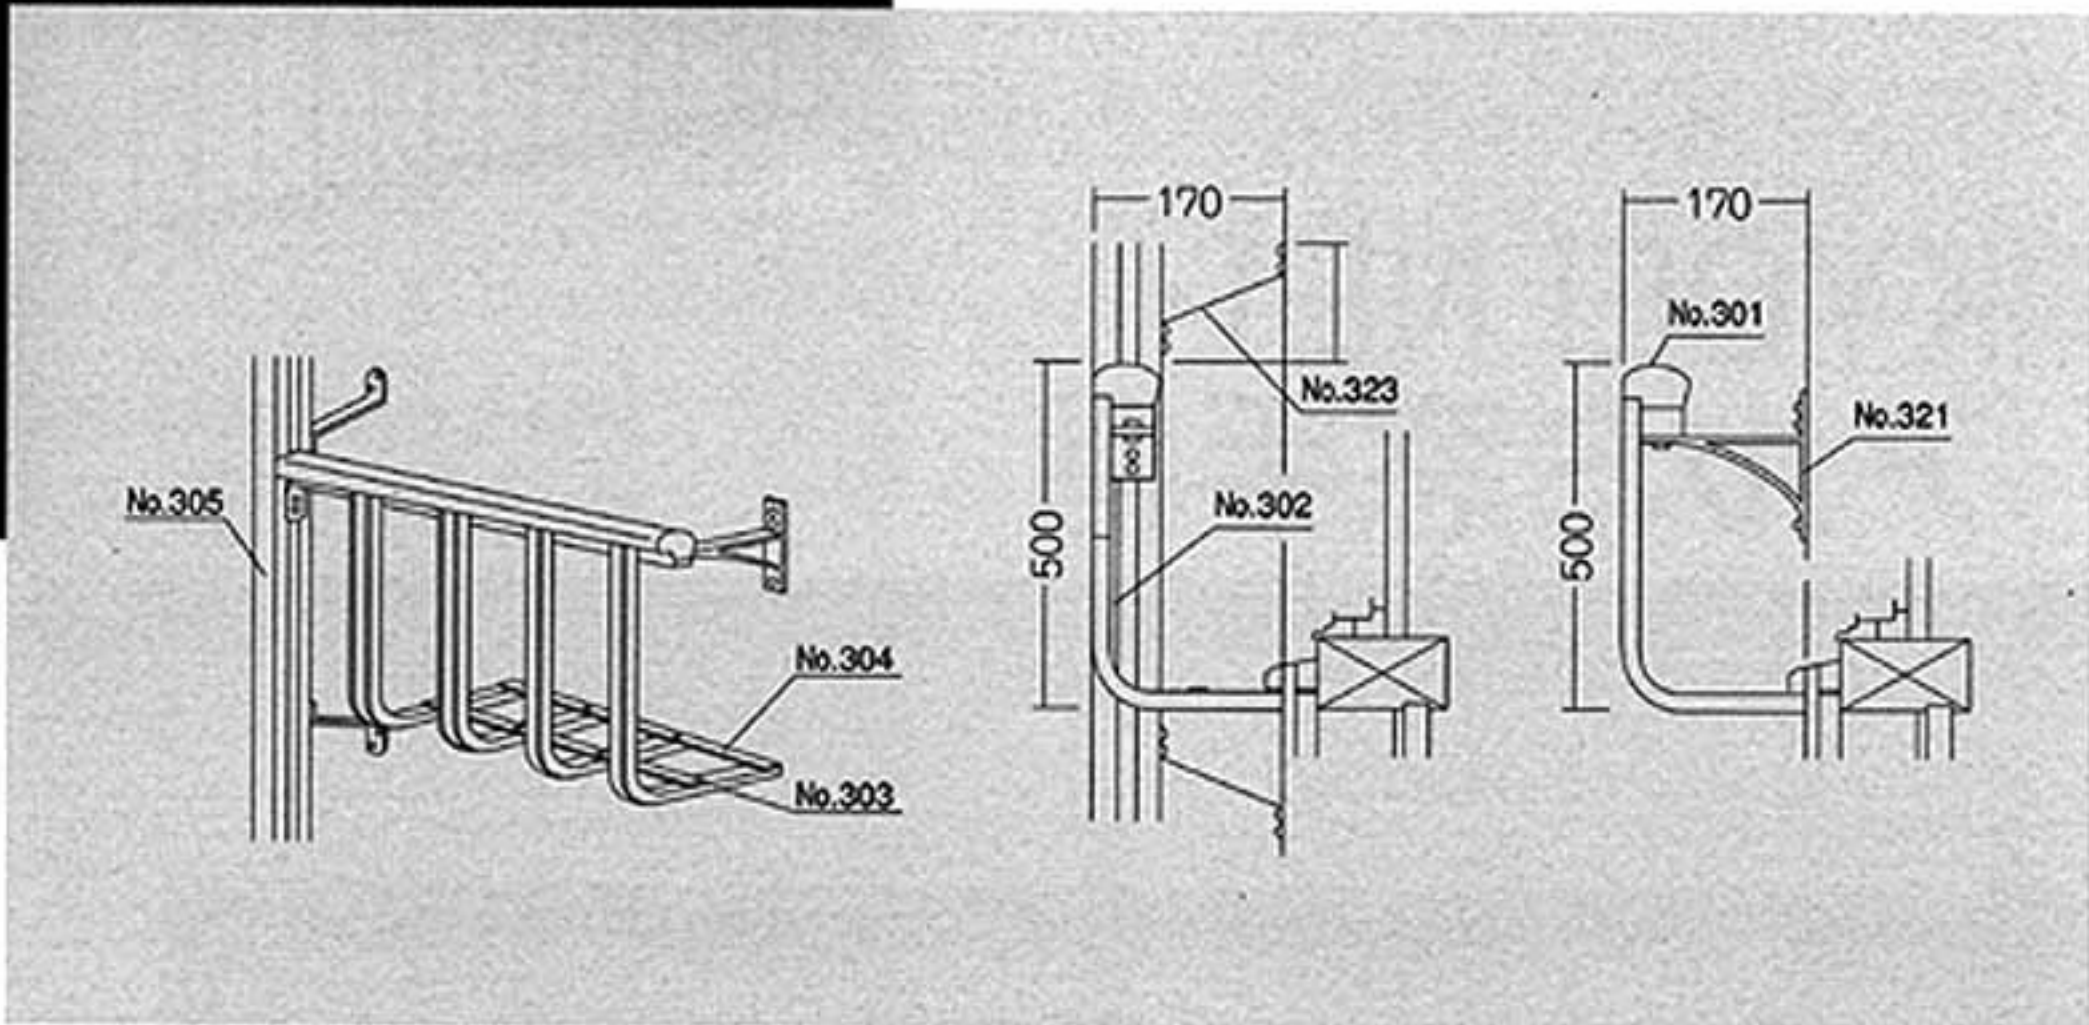

## ■窓手摺形材及び部品一覧表

<b>笠木 No.301</b>  定尺5600	<b>立子 No.302</b>  定尺5600	<b>平板 No.303</b>  定尺5600	<b>アングル No.304</b>  定尺5500	<b>ボール No.305</b>  定尺4500
<b>笠木(大) No.311</b>  定尺5600				
<b>ブラケット No.321</b>  SET (2ヶ入)	<b>戸袋用ブラケット No.322</b> 	<b>ボール用ブラケット No.323</b>  SET (2ヶ入)	<b>笠木キャップ No.324</b> R.L 	<b>笠木キャップ(大) No.327</b> R.L 
<b>花かざり No.219</b> 				