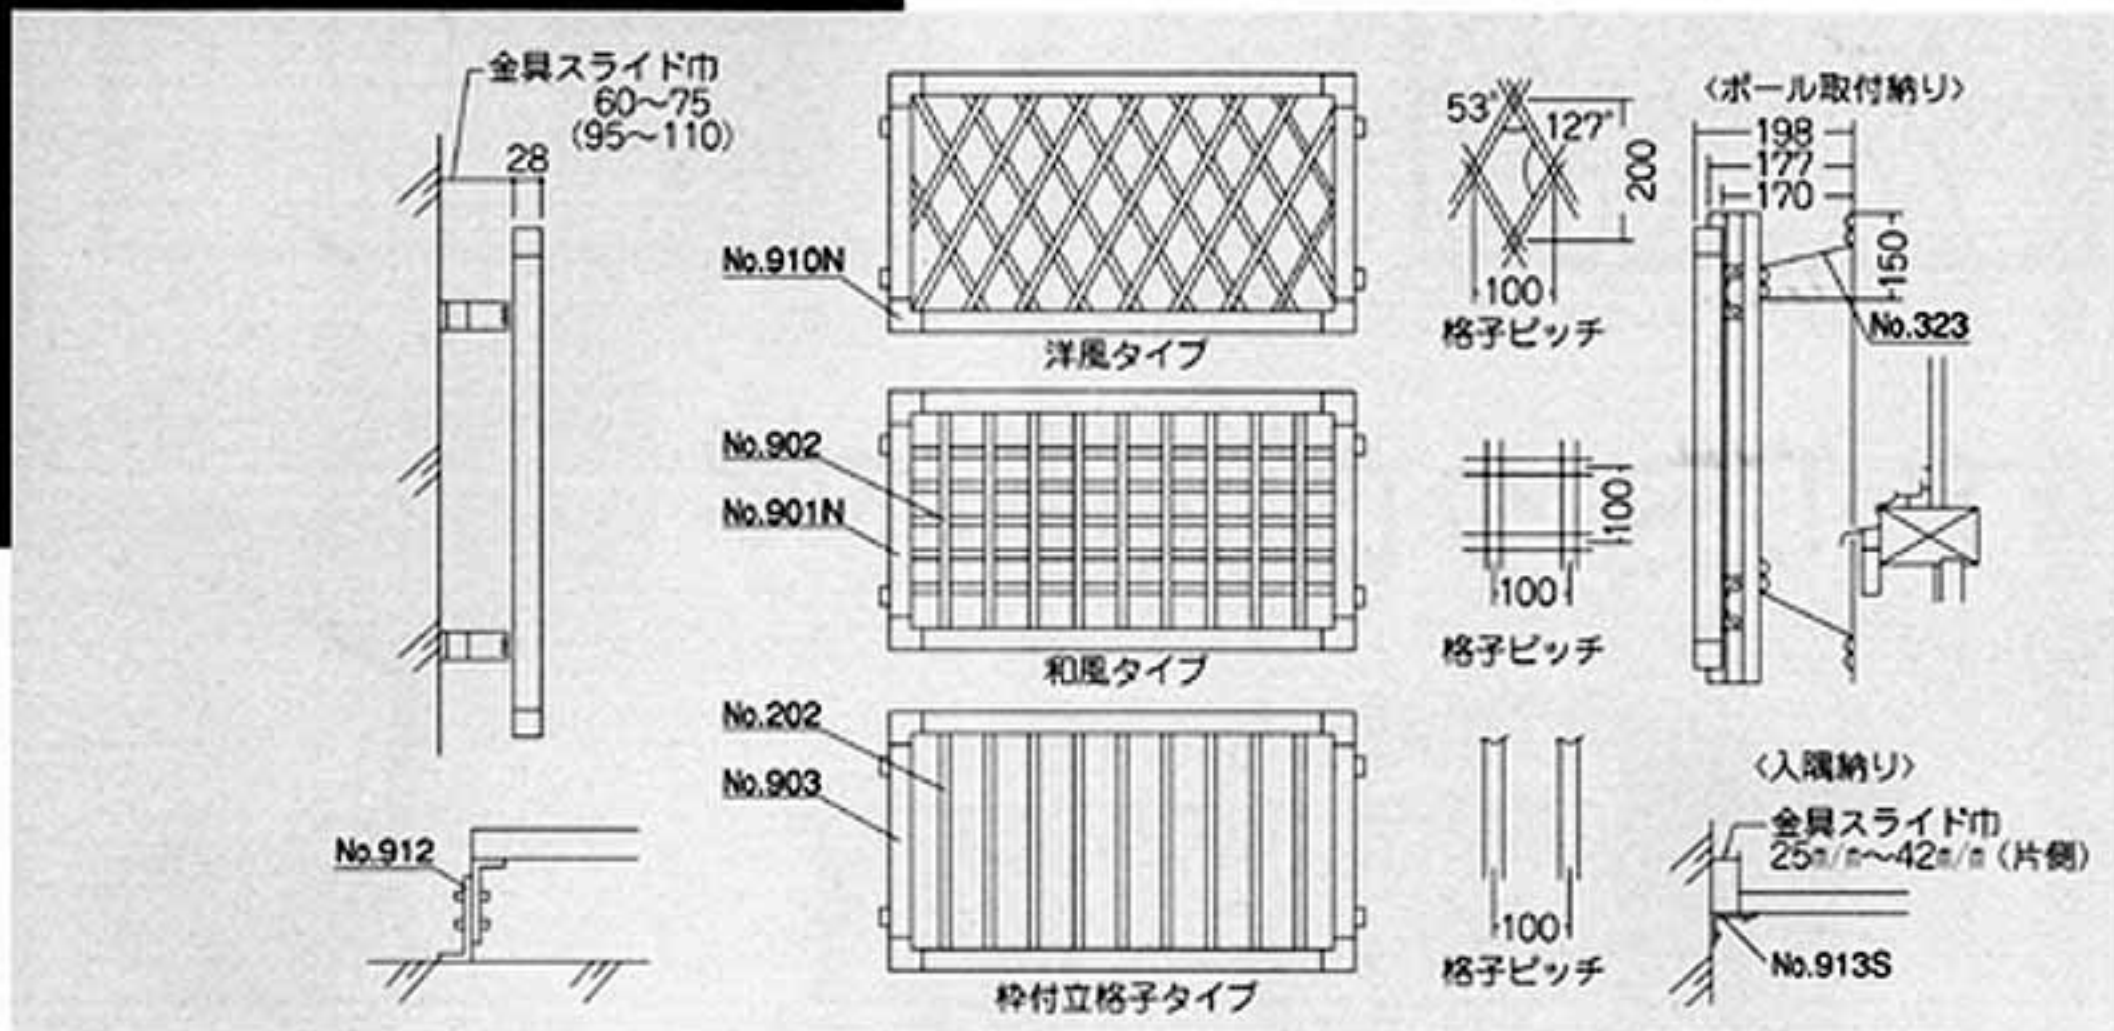

KYOEI NET クロス面格子

■クロス面格子型材及び部品一覧表

枠材A No.901N 定尺5500	枠材B (脚付) No.903 定尺5500	格子材 No.902 定尺5500	立格子材 No.202 定尺5700	押縁材 No.904 定尺5500
コーナブロック No.910N 	リベット (大) No.218 	ボール No.305 定尺4500	ボール取付ブラケット No.323 SET (2ヶ入) 	ボール立用ブラケット No.916 SET (各2ヶ入)
取付金具 No.912 SET (4ヶ入) 	ワンタッチ金具 No.912K SET (4ヶ入) 	横付金具 No.913S SET (4ヶ入) 	中間金具 No.918 SET (2ヶ入) 	