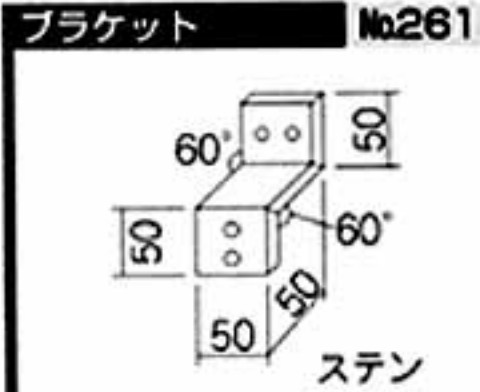

KYOEI NET

アルミ面格子(太格子)

■面格子型材及び部品一覧表

商品の仕様を変更することがありますので御了承下さい。