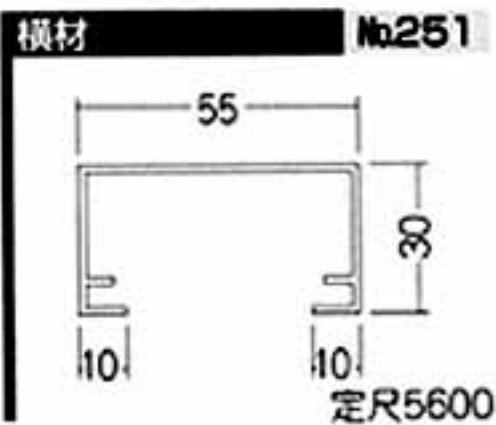

KYOEI NET

アルミ面格子(太格子)

■面格子型材及び部品一覧表

商品の仕様を変更することがありますので御了承下さい。