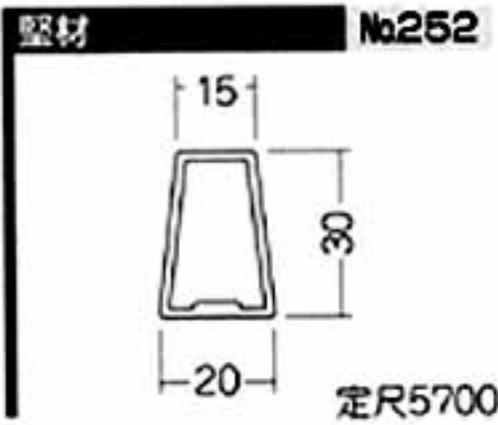

KYOEI NET

アルミ面格子(太格子)

■面格子型材及び部品一覧表

商品の仕様を変更することがありますので御了承下さい。