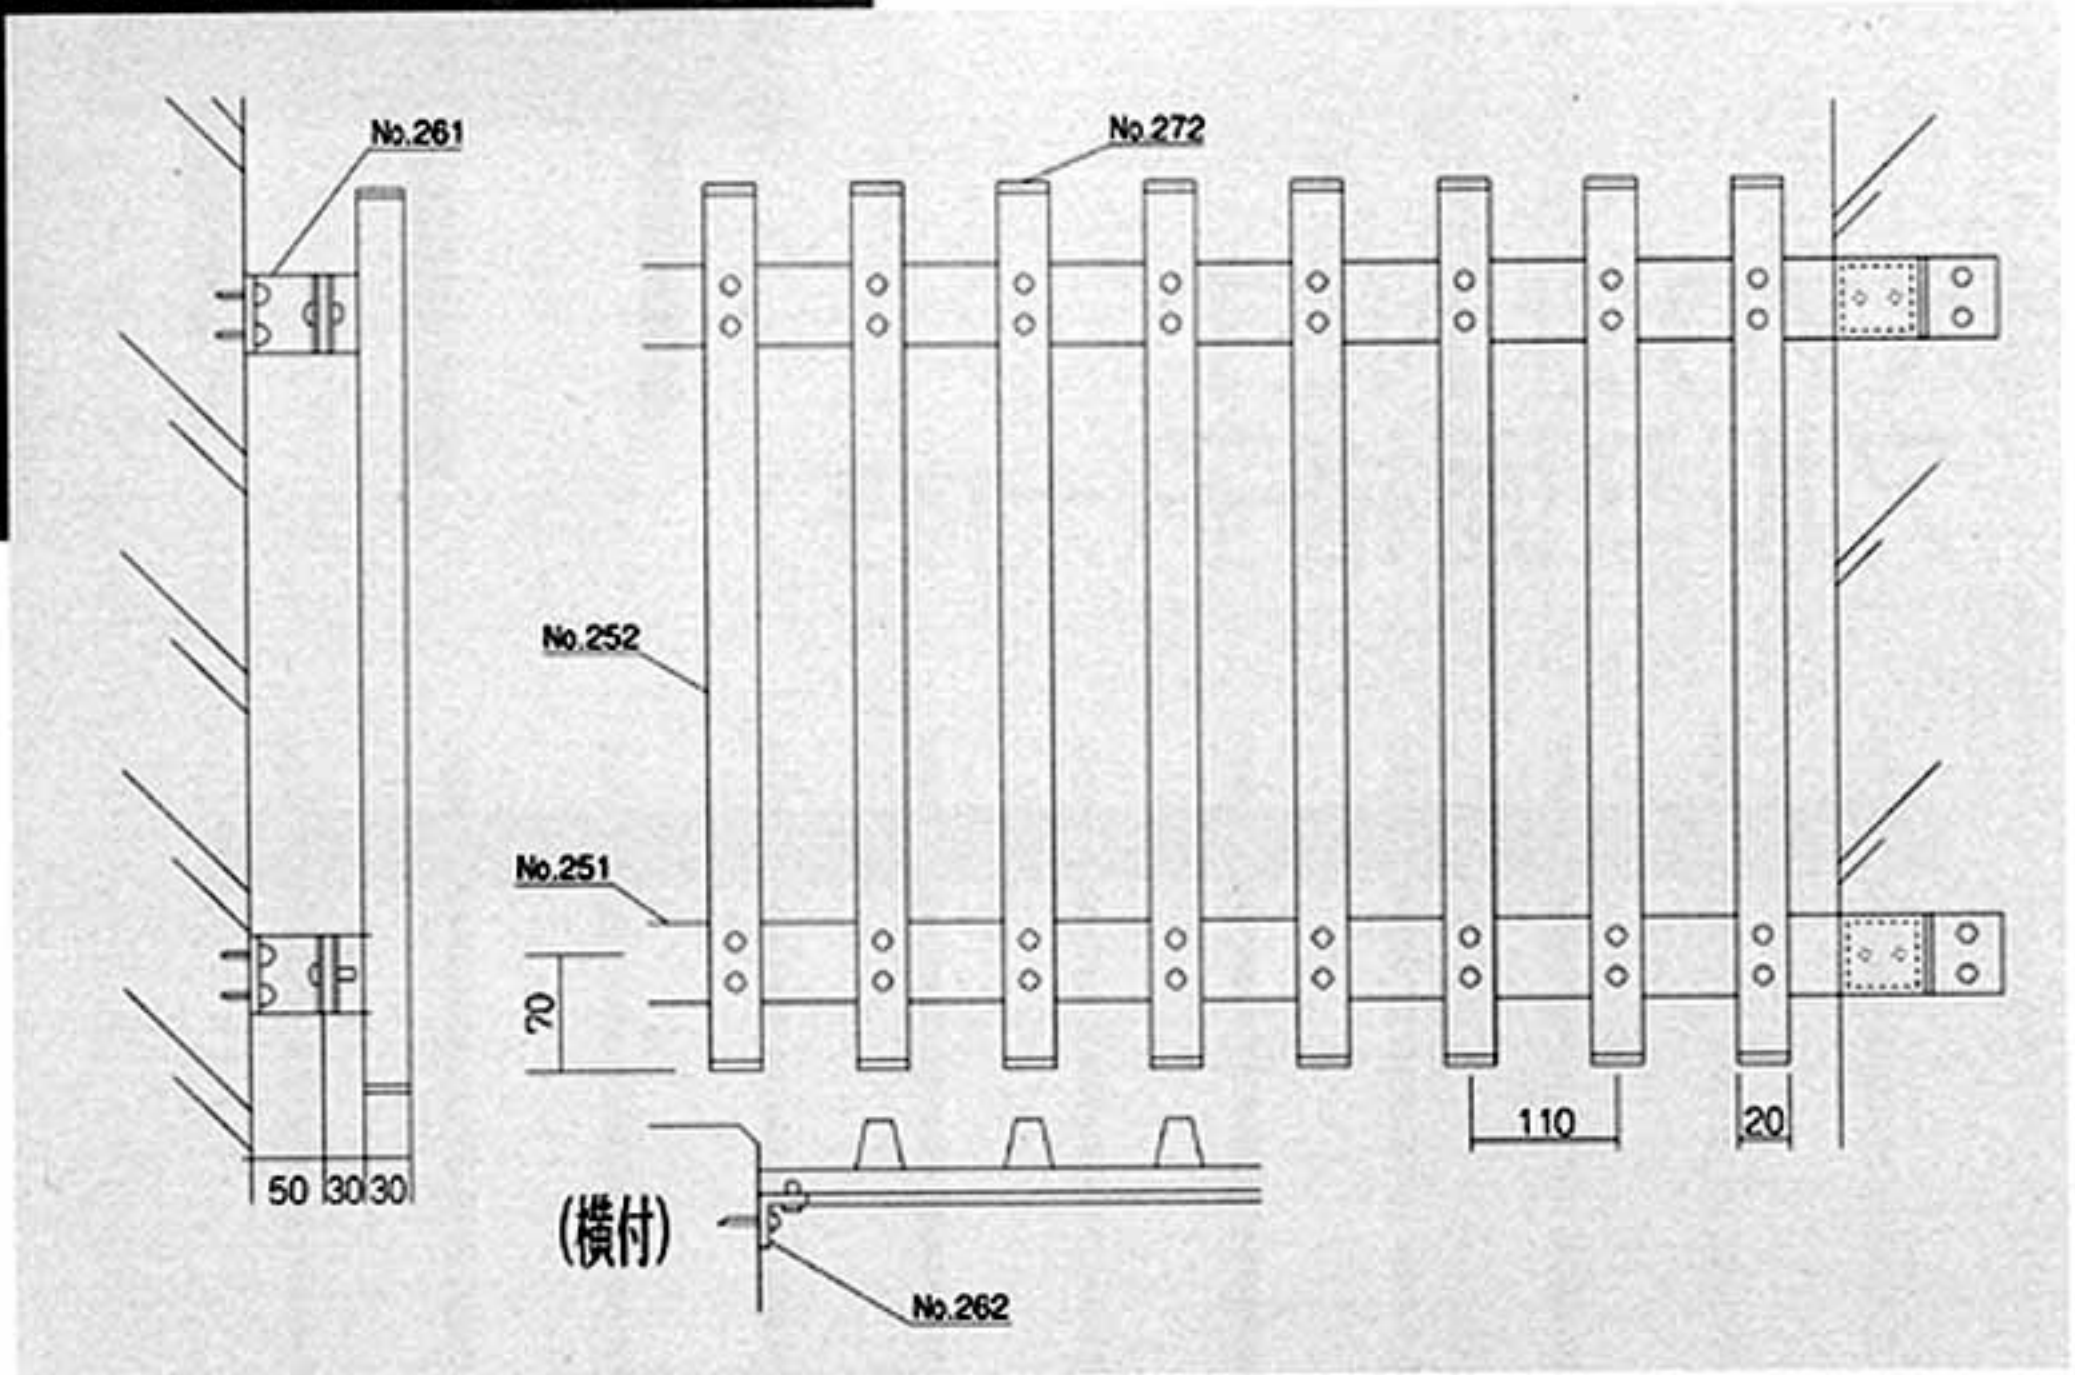

KYOEI NET

アルミ面格子(太格子)

■面格子型材及び部品一覧表

商品の仕様を変更することがありますので御了承下さい。