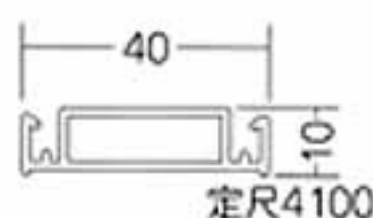

KYOEI NET M型網戸 (一般網戸)

■M型網戸 (一般網戸) 及び部品一覧表

タテ材 No.101

ヨコ材 No.102,102B

中棧(テラス用) No.103

中棧(窓用) No.104

召合せ材 No.105

木用上Tレール No.106