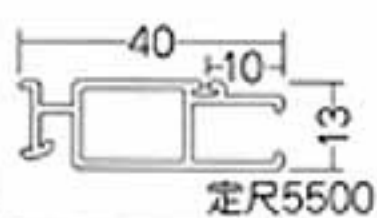

KYOEI NET M型網戸 (一般網戸)

■M型網戸 (一般網戸) 及び部品一覧表

タテ材 No.101

ヨコ材 No.102,102B

中棧(テラス用) No.103

中棧(窓用) No.104

召合せ材 No.105

木用上Tレール No.106