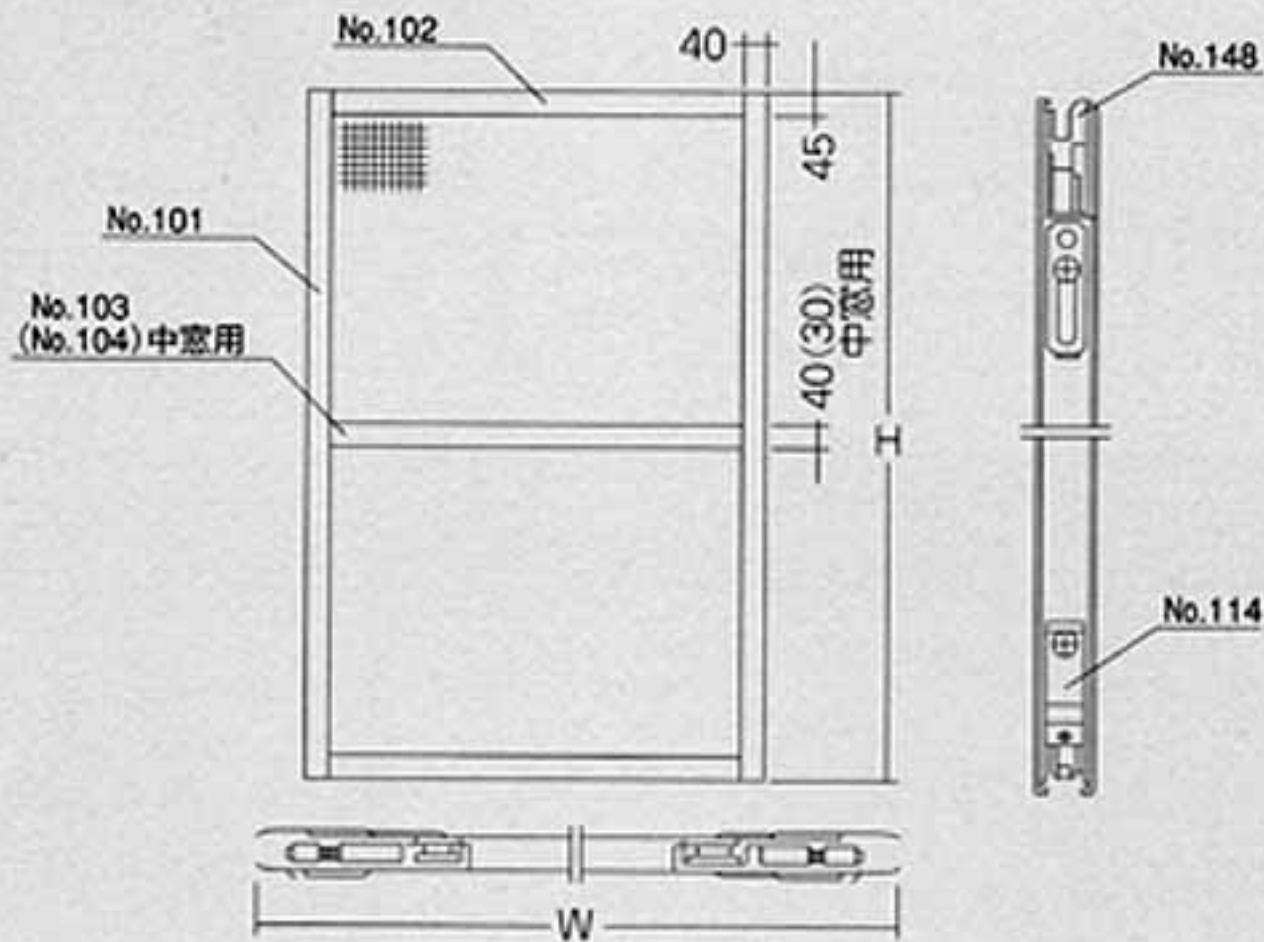

KYOEI NET M型網戸 (一般網戸)

■M型網戸 (一般網戸) 及び部品一覧表

タテ材 No.101

ヨコ材 No.102,102B

中棧(テラス用) No.103

中棧(窓用) No.104

召合せ材 No.105

木用上Tレール No.106