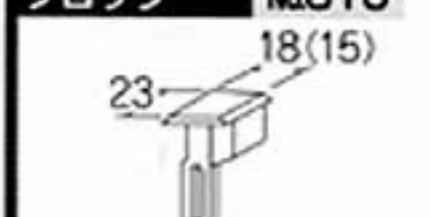

ブロック No.816

商品の仕様を変更することがありますので御了承下さい。