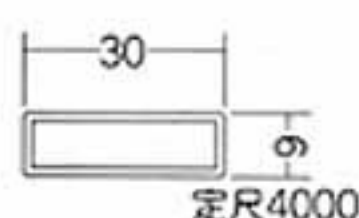

KYOEI NET M型網戸 (一般網戸)

■M型網戸 (一般網戸) 及び部品一覧表

タテ材 No.101

ヨコ材 No.102,102B

中棧(テラス用) No.103

中棧(窓用) No.104

召合せ材 No.105

木用上Tレール No.106