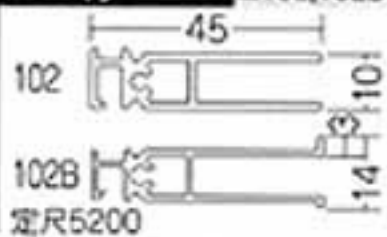

KYOEI NET M型網戸 (一般網戸)

■M型網戸 (一般網戸) 及び部品一覧表

タテ材 No.101

ヨコ材 No.102,102B

中棧(テラス用) No.103

中棧(窓用) No.104

召合せ材 No.105

木用上Tレール No.106