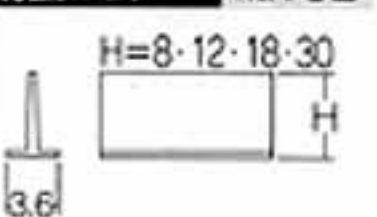

防虫ゴム No.132