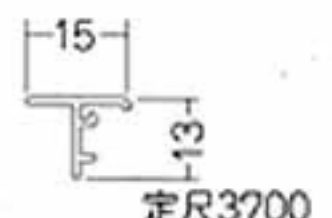

KYOEI NET M型網戸 (一般網戸)

■M型網戸 (一般網戸) 及び部品一覧表

タテ材 No.101

ヨコ材 No.102,102B

中棧(テラス用) No.103

中棧(窓用) No.104

召合せ材 No.105

木用上Tレール No.106