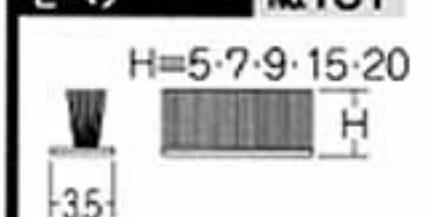

モヘア No.131

ブロック No.816